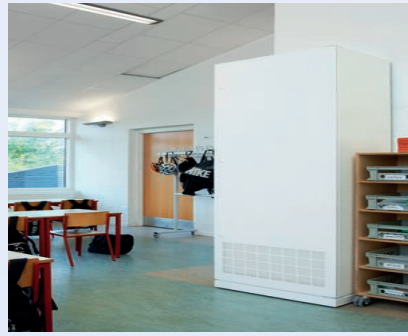

AM 150

AM 300

AM 500

AM 800

AM 1000

AM 900

AM 1200

Model AM 1200 to unikalne rozwiązanie centrali wentylacyjnej mogącej również pełnić funkcję ścianki działowej w pomieszczeniu typu open space - jej ściany boczne mogą być dostarczone jako tablica suchościeralna, magnetyczna - nawet jako lustro do np sklepu odzieżowego